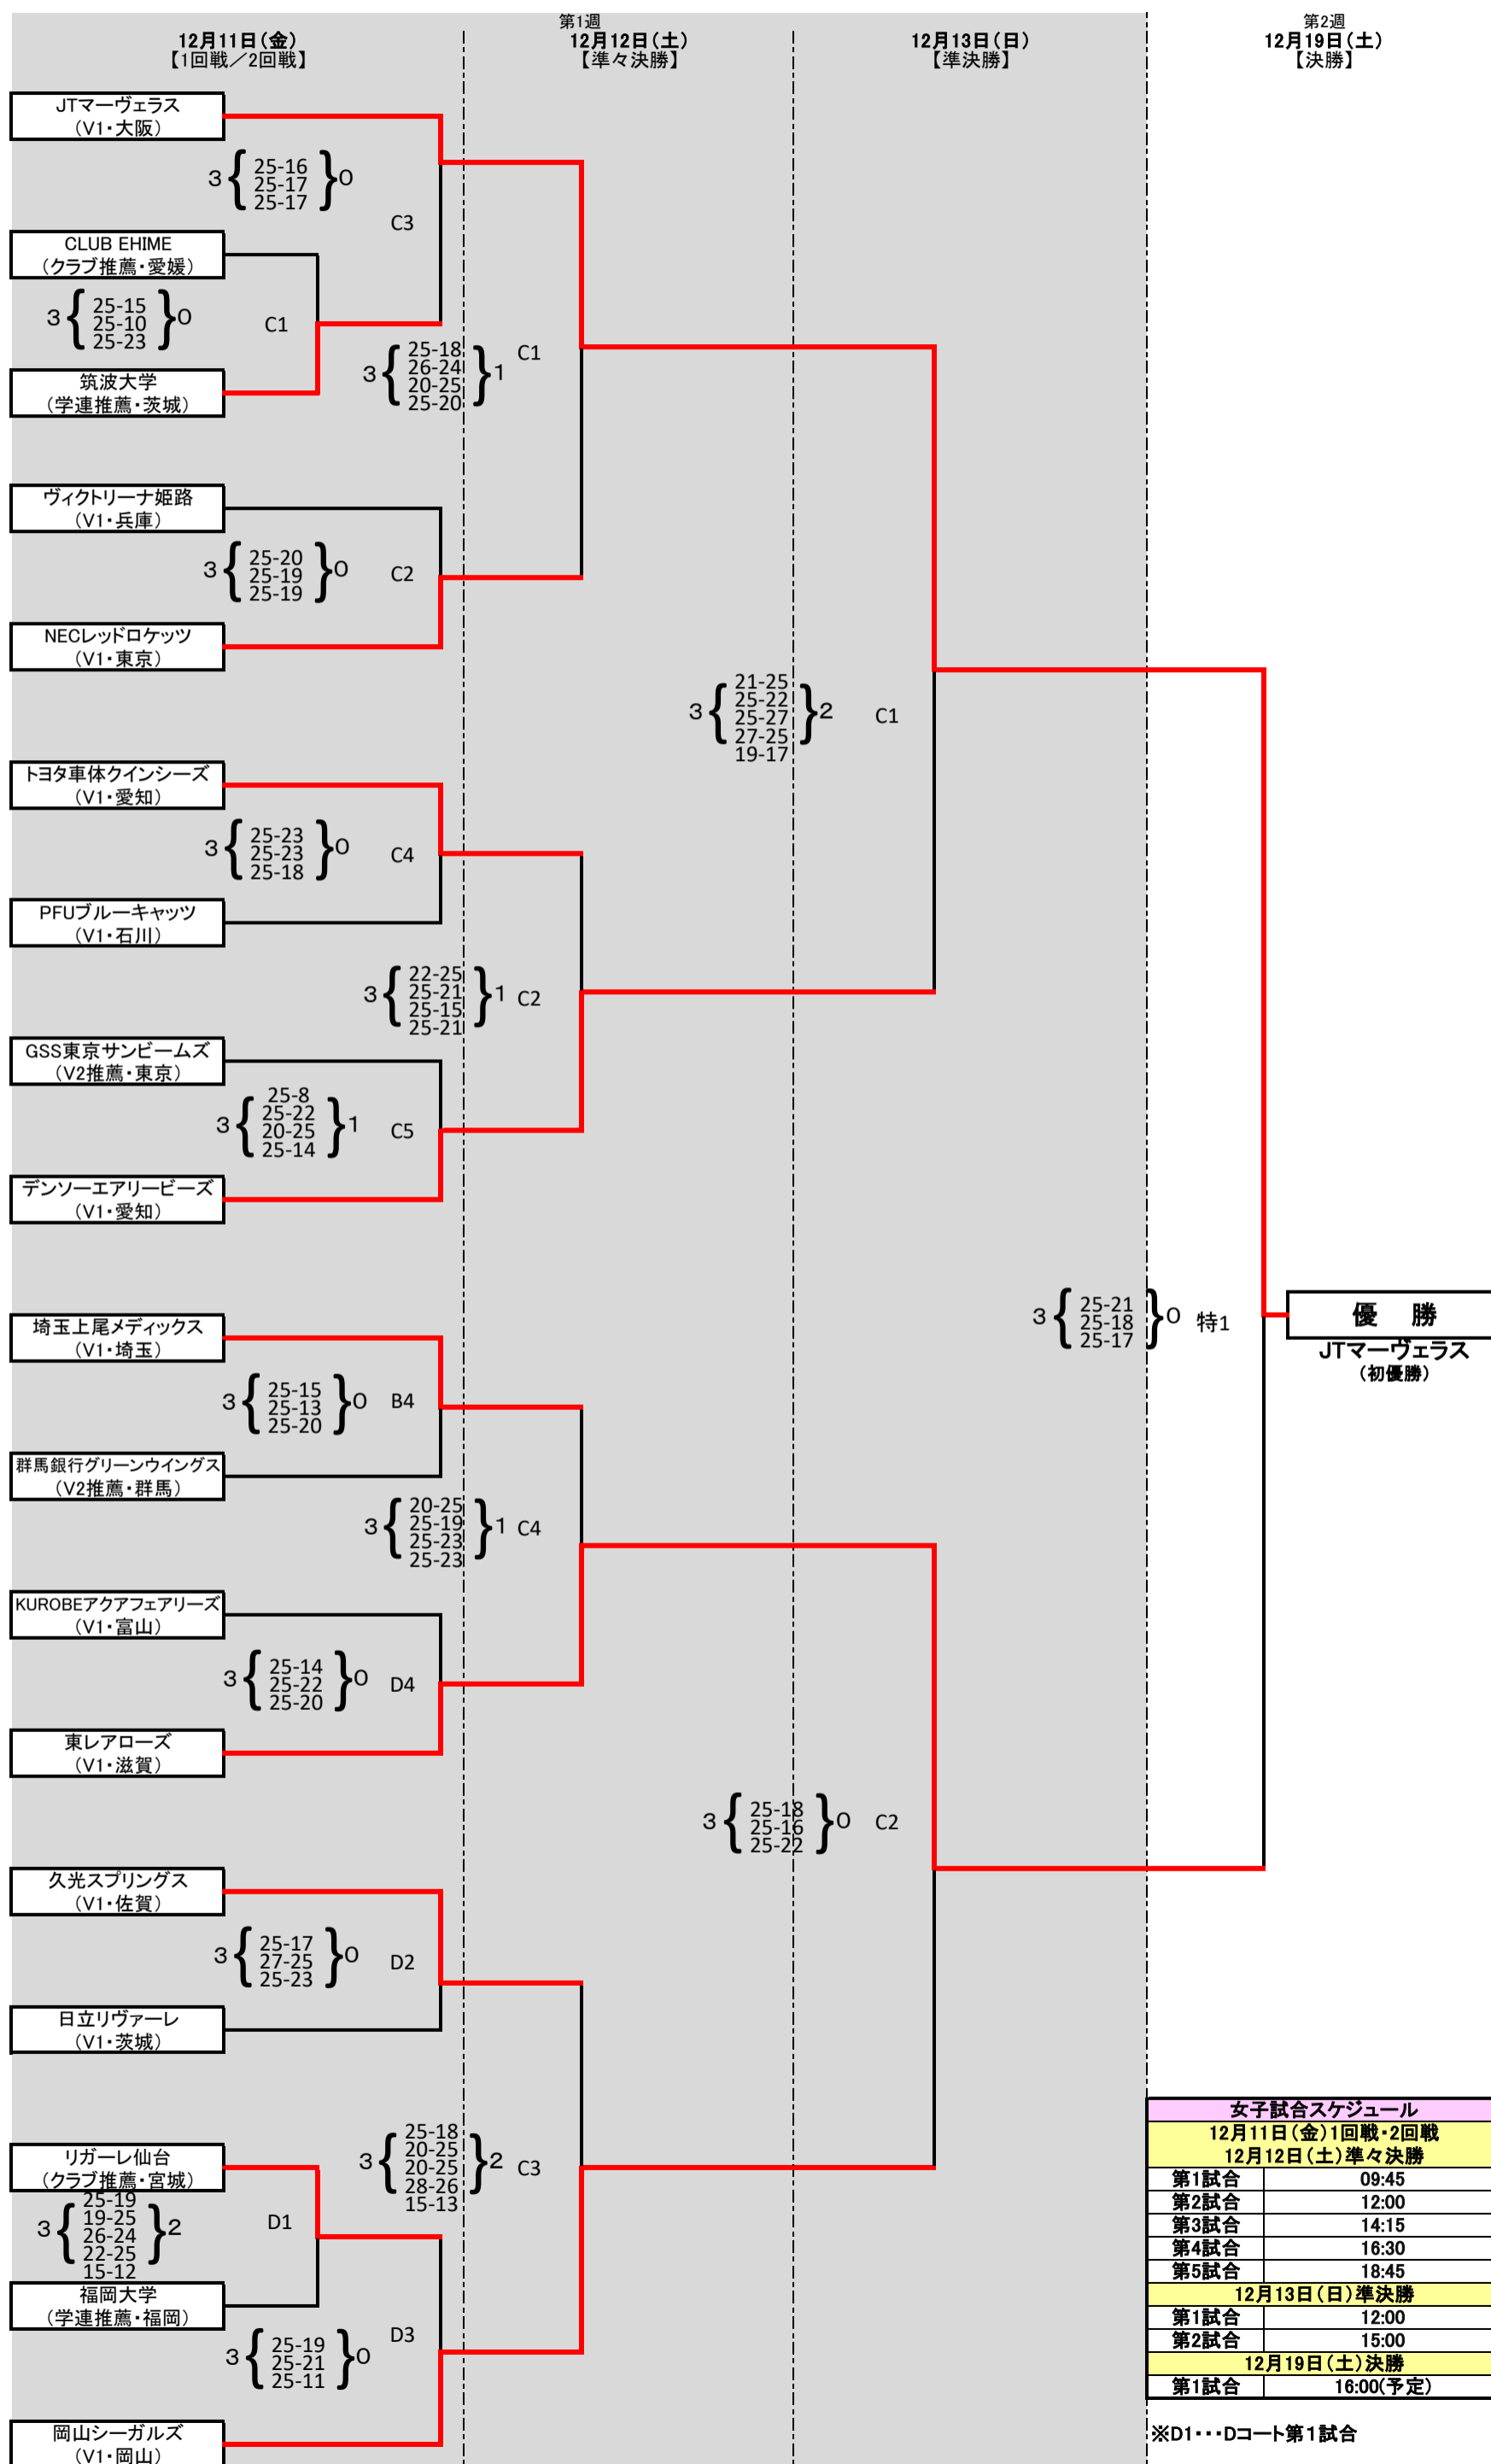

令和2年度 天皇杯・皇后杯 全日本バレーボール選手権大会
ファイナルラウンド組み合わせ(女子)

第1週会場: 武蔵野の森総合スポーツプラザ(Cコート・Dコート)
第2週会場: 大田区総合体育館(特設コート)

2020.12.19追記

女子試合スケジュール	
12月11日(金)1回戦・2回戦	
12月12日(土)準々決勝	
第1試合	09:45
第2試合	12:00
第3試合	14:15
第4試合	16:30
第5試合	18:45
12月13日(日)準決勝	
第1試合	12:00
第2試合	15:00
12月19日(土)決勝	
第1試合	16:00(予定)

※D1...Dコート第1試合