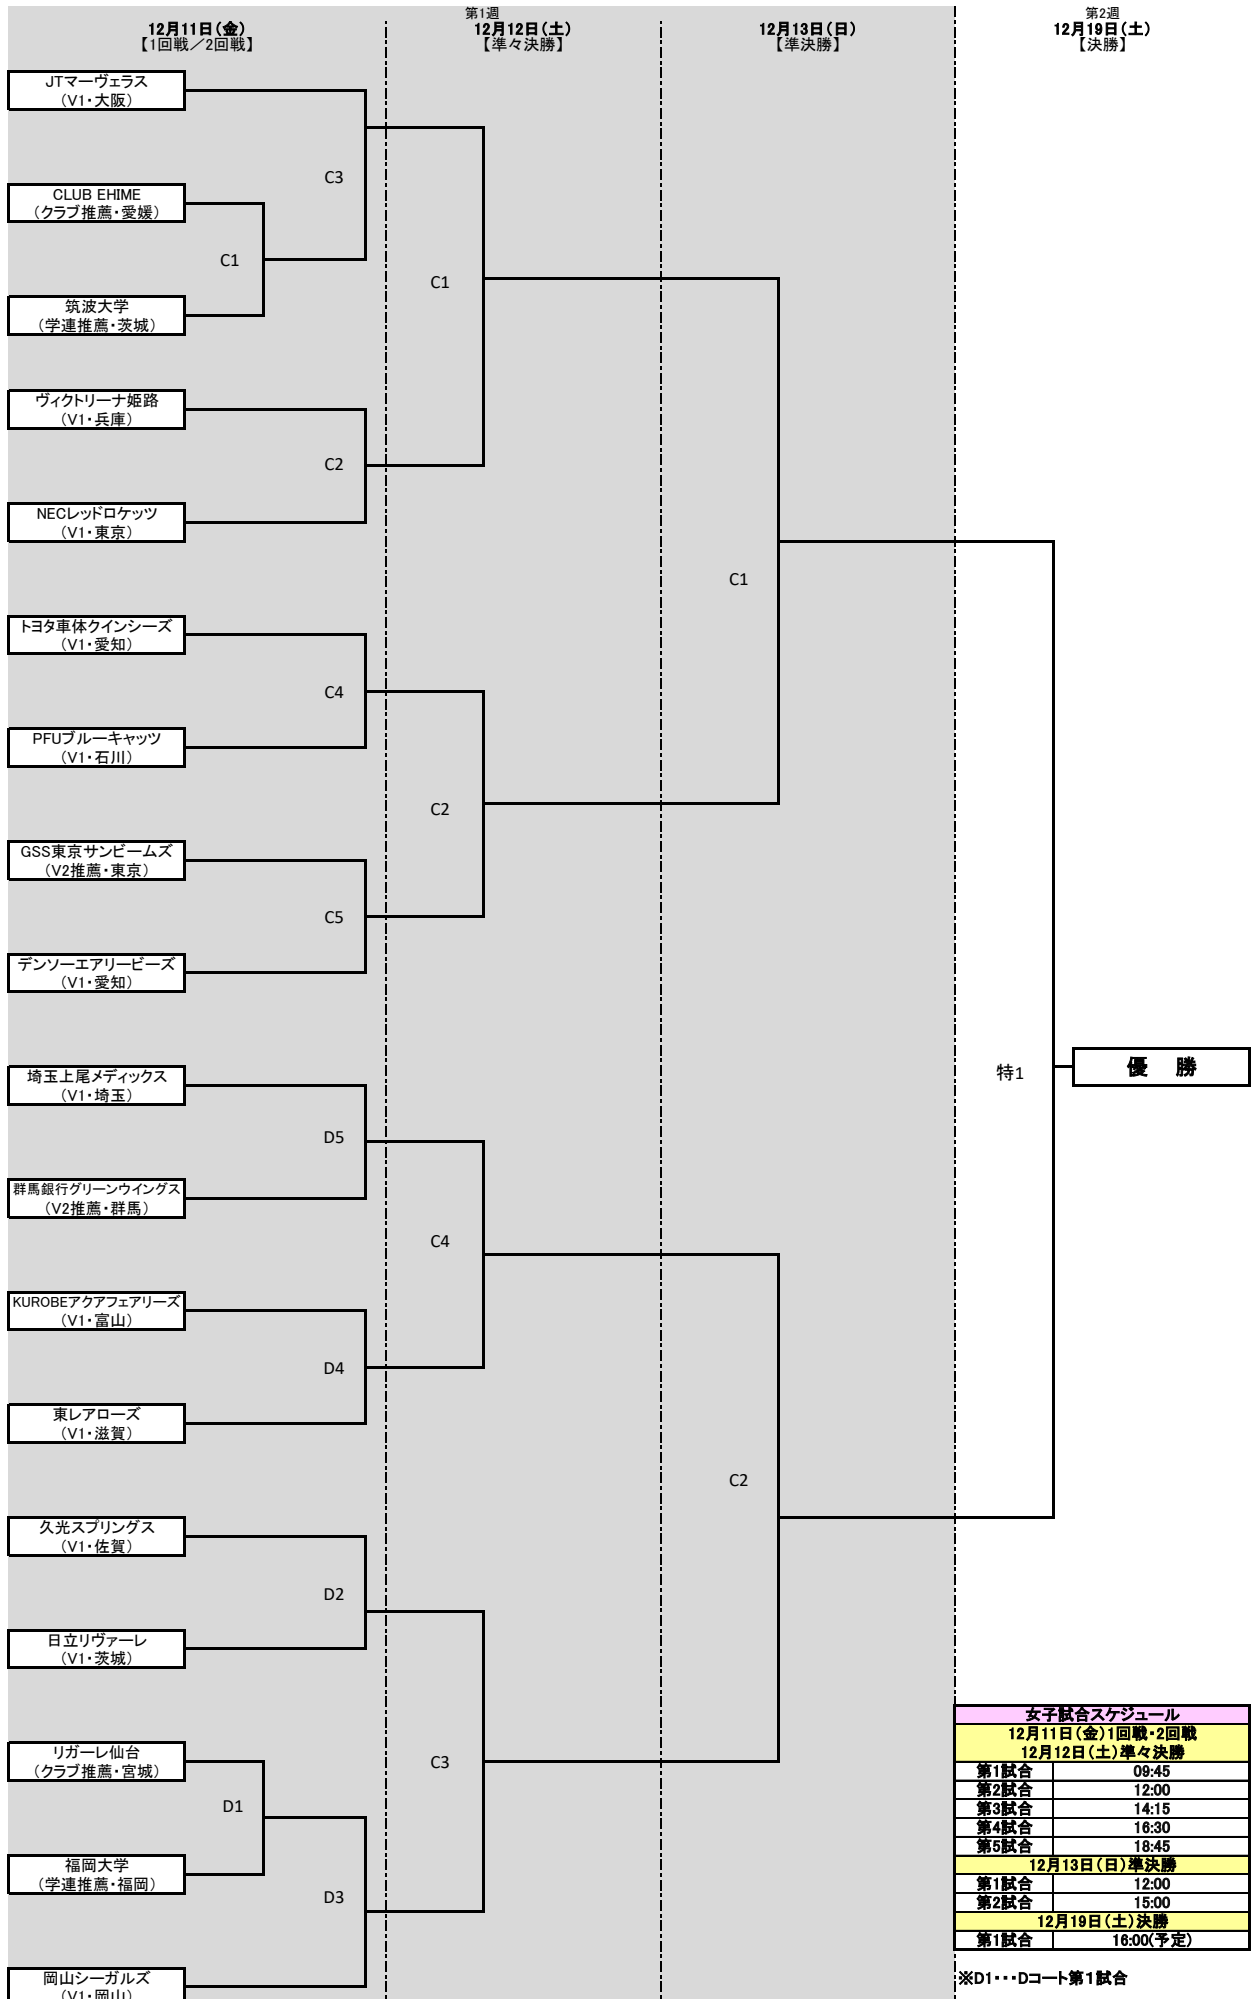

令和2年度 天皇杯・皇后杯 全日本バレーボール選手権大会  
ファイナルラウンド組み合わせ(女子)

第1週会場: 武蔵野の森総合スポーツプラザ(Cコート・Dコート)  
第2週会場: 大田区総合体育館(特設コート)

女子試合スケジュール	
12月11日(金)1回戦・2回戦	
12月12日(土)準々決勝	
第1試合	09:45
第2試合	12:00
第3試合	14:15
第4試合	16:30
第5試合	18:45
12月13日(日)準決勝	
第1試合	12:00
第2試合	15:00
12月19日(土)決勝	
第1試合	16:00(予定)

※D1...Dコート第1試合